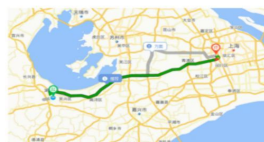

附件 1

报到及开会地点交通

一、公共交通

(一) 湖州站高铁站——湖州东吴开元名都酒店

湖州站高铁站 13 路公交车—13 站（众鑫广场站下）—湖州东吴开元名都酒店。

(二) 湖州东站——湖州东吴开元名都酒店

湖州东站（高铁）—打车 25 分钟—湖州东吴开元名都酒店。

二、自驾

杭州—湖州东吴开元名都酒店：长深高速→湖州高速南出口（下高速 20 分钟车程即到达湖州东吴开元名都酒店）。

湖州东吴开元酒店到店导示

湖州高铁站 — 酒店
路程约9公里 约20分钟

长兴站 — 酒店
路程约26公里 约40分钟

杭州萧山国际机场 — 酒店
路程约109公里 约1小时30分

上海虹桥国际机场 — 酒店
路程约138公里 约1小时50分