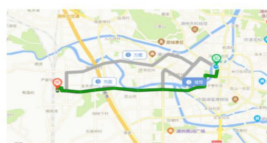

附件 1

报到及开会地点交通

一、公共交通

(一) 湖州站高铁站——湖州东吴开元名都酒店

湖州站高铁站 13 路公交车—13 站（众鑫广场站下）—湖州东吴开元名都酒店。

(二) 湖州东站——湖州东吴开元名都酒店

湖州东站（高铁）—打车 25 分钟—湖州东吴开元名都酒店。

二、自驾

杭州—湖州东吴开元名都酒店：长深高速→湖州高速南出口（下高速 20 分钟车程即到达湖州东吴开元名都酒店）。

湖州东吴开元酒店到店导示

湖州高铁站 — 酒店
路程约9公里 约20分钟

长兴站 — 酒店
路程约26公里 约40分钟

杭州萧山国际机场 — 酒店
路程约109公里 约1小时30分

上海虹桥国际机场 — 酒店
路程约138公里 约1小时50分